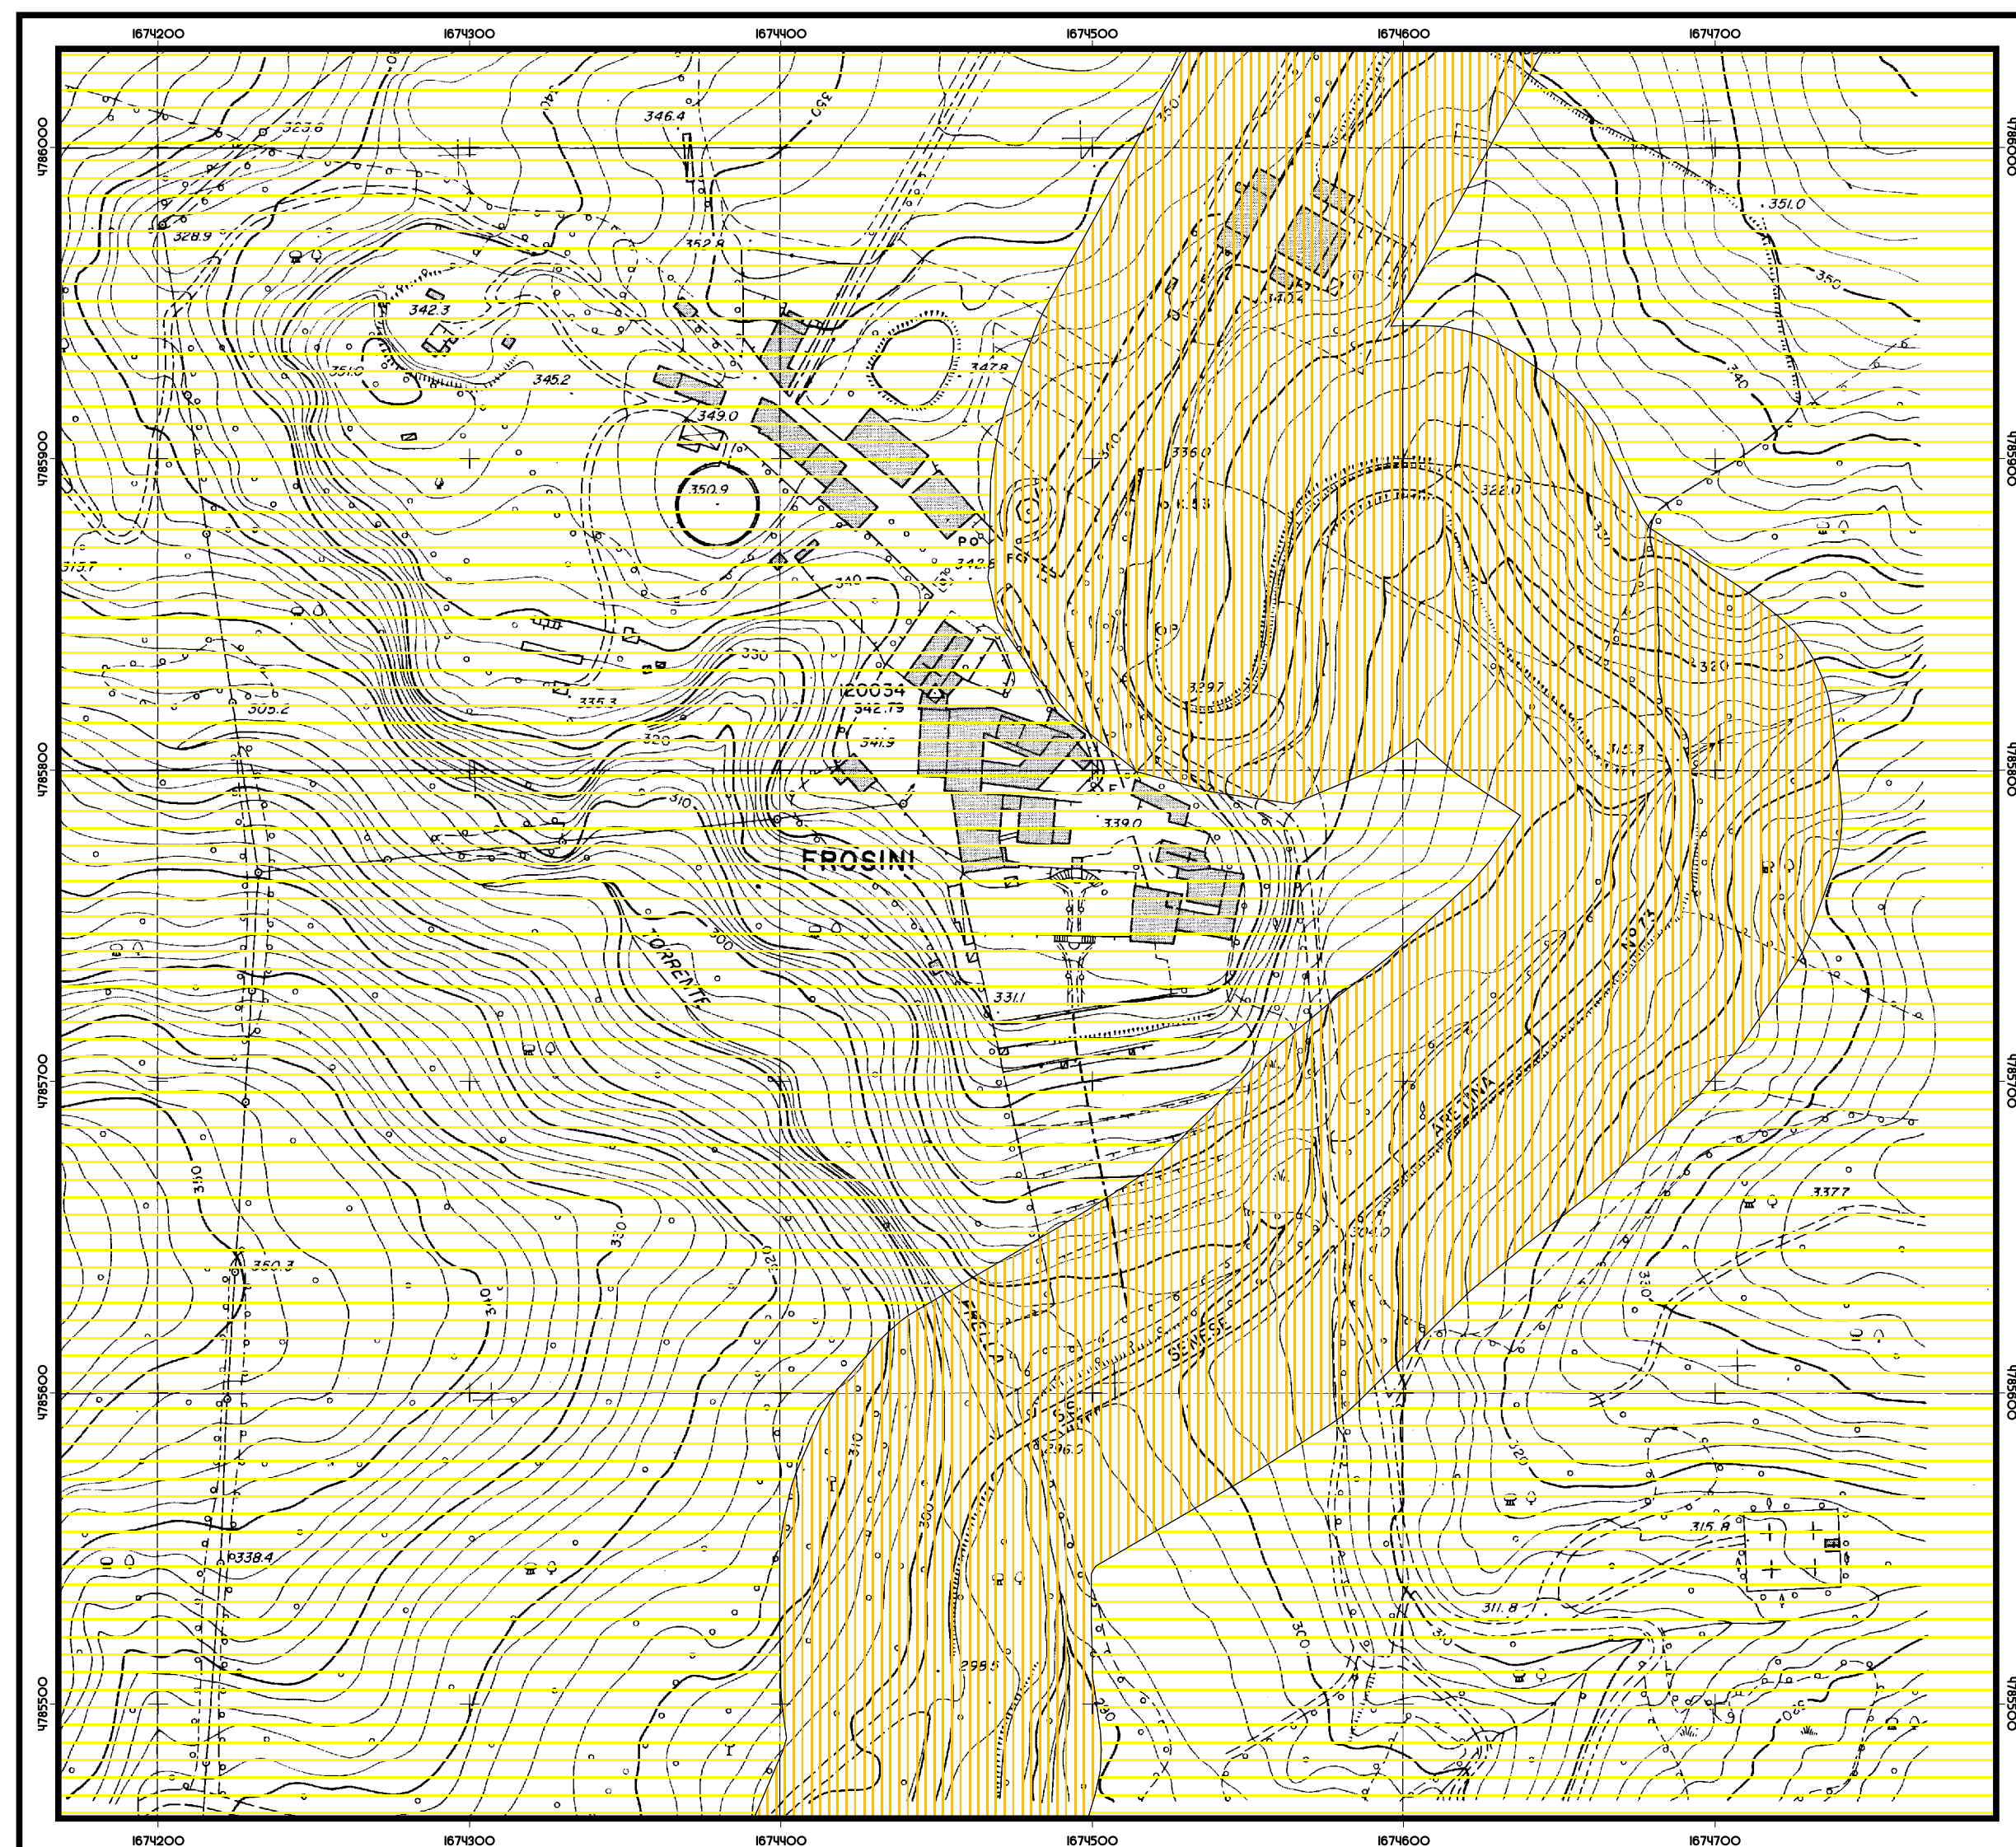

Palazzetto

Montalcinello

Comune di CHIUSDINO

Schema di Classificazione Acustica del Territorio

Carta di dettaglio - scala 1:2.000

Ciciano - Montalcinello
Frassini - Frosini - Palazzetto

TAVOLA 5

Frosini

Ciciano

Frassini

Legenda

Classificazione Acustica

-  Classe 1
-  Classe 2
-  Classe 3
-  Classe 4
-  Classe 5
-  Classe 6
-  Area Spettacoli

100 0 100 200 Meters