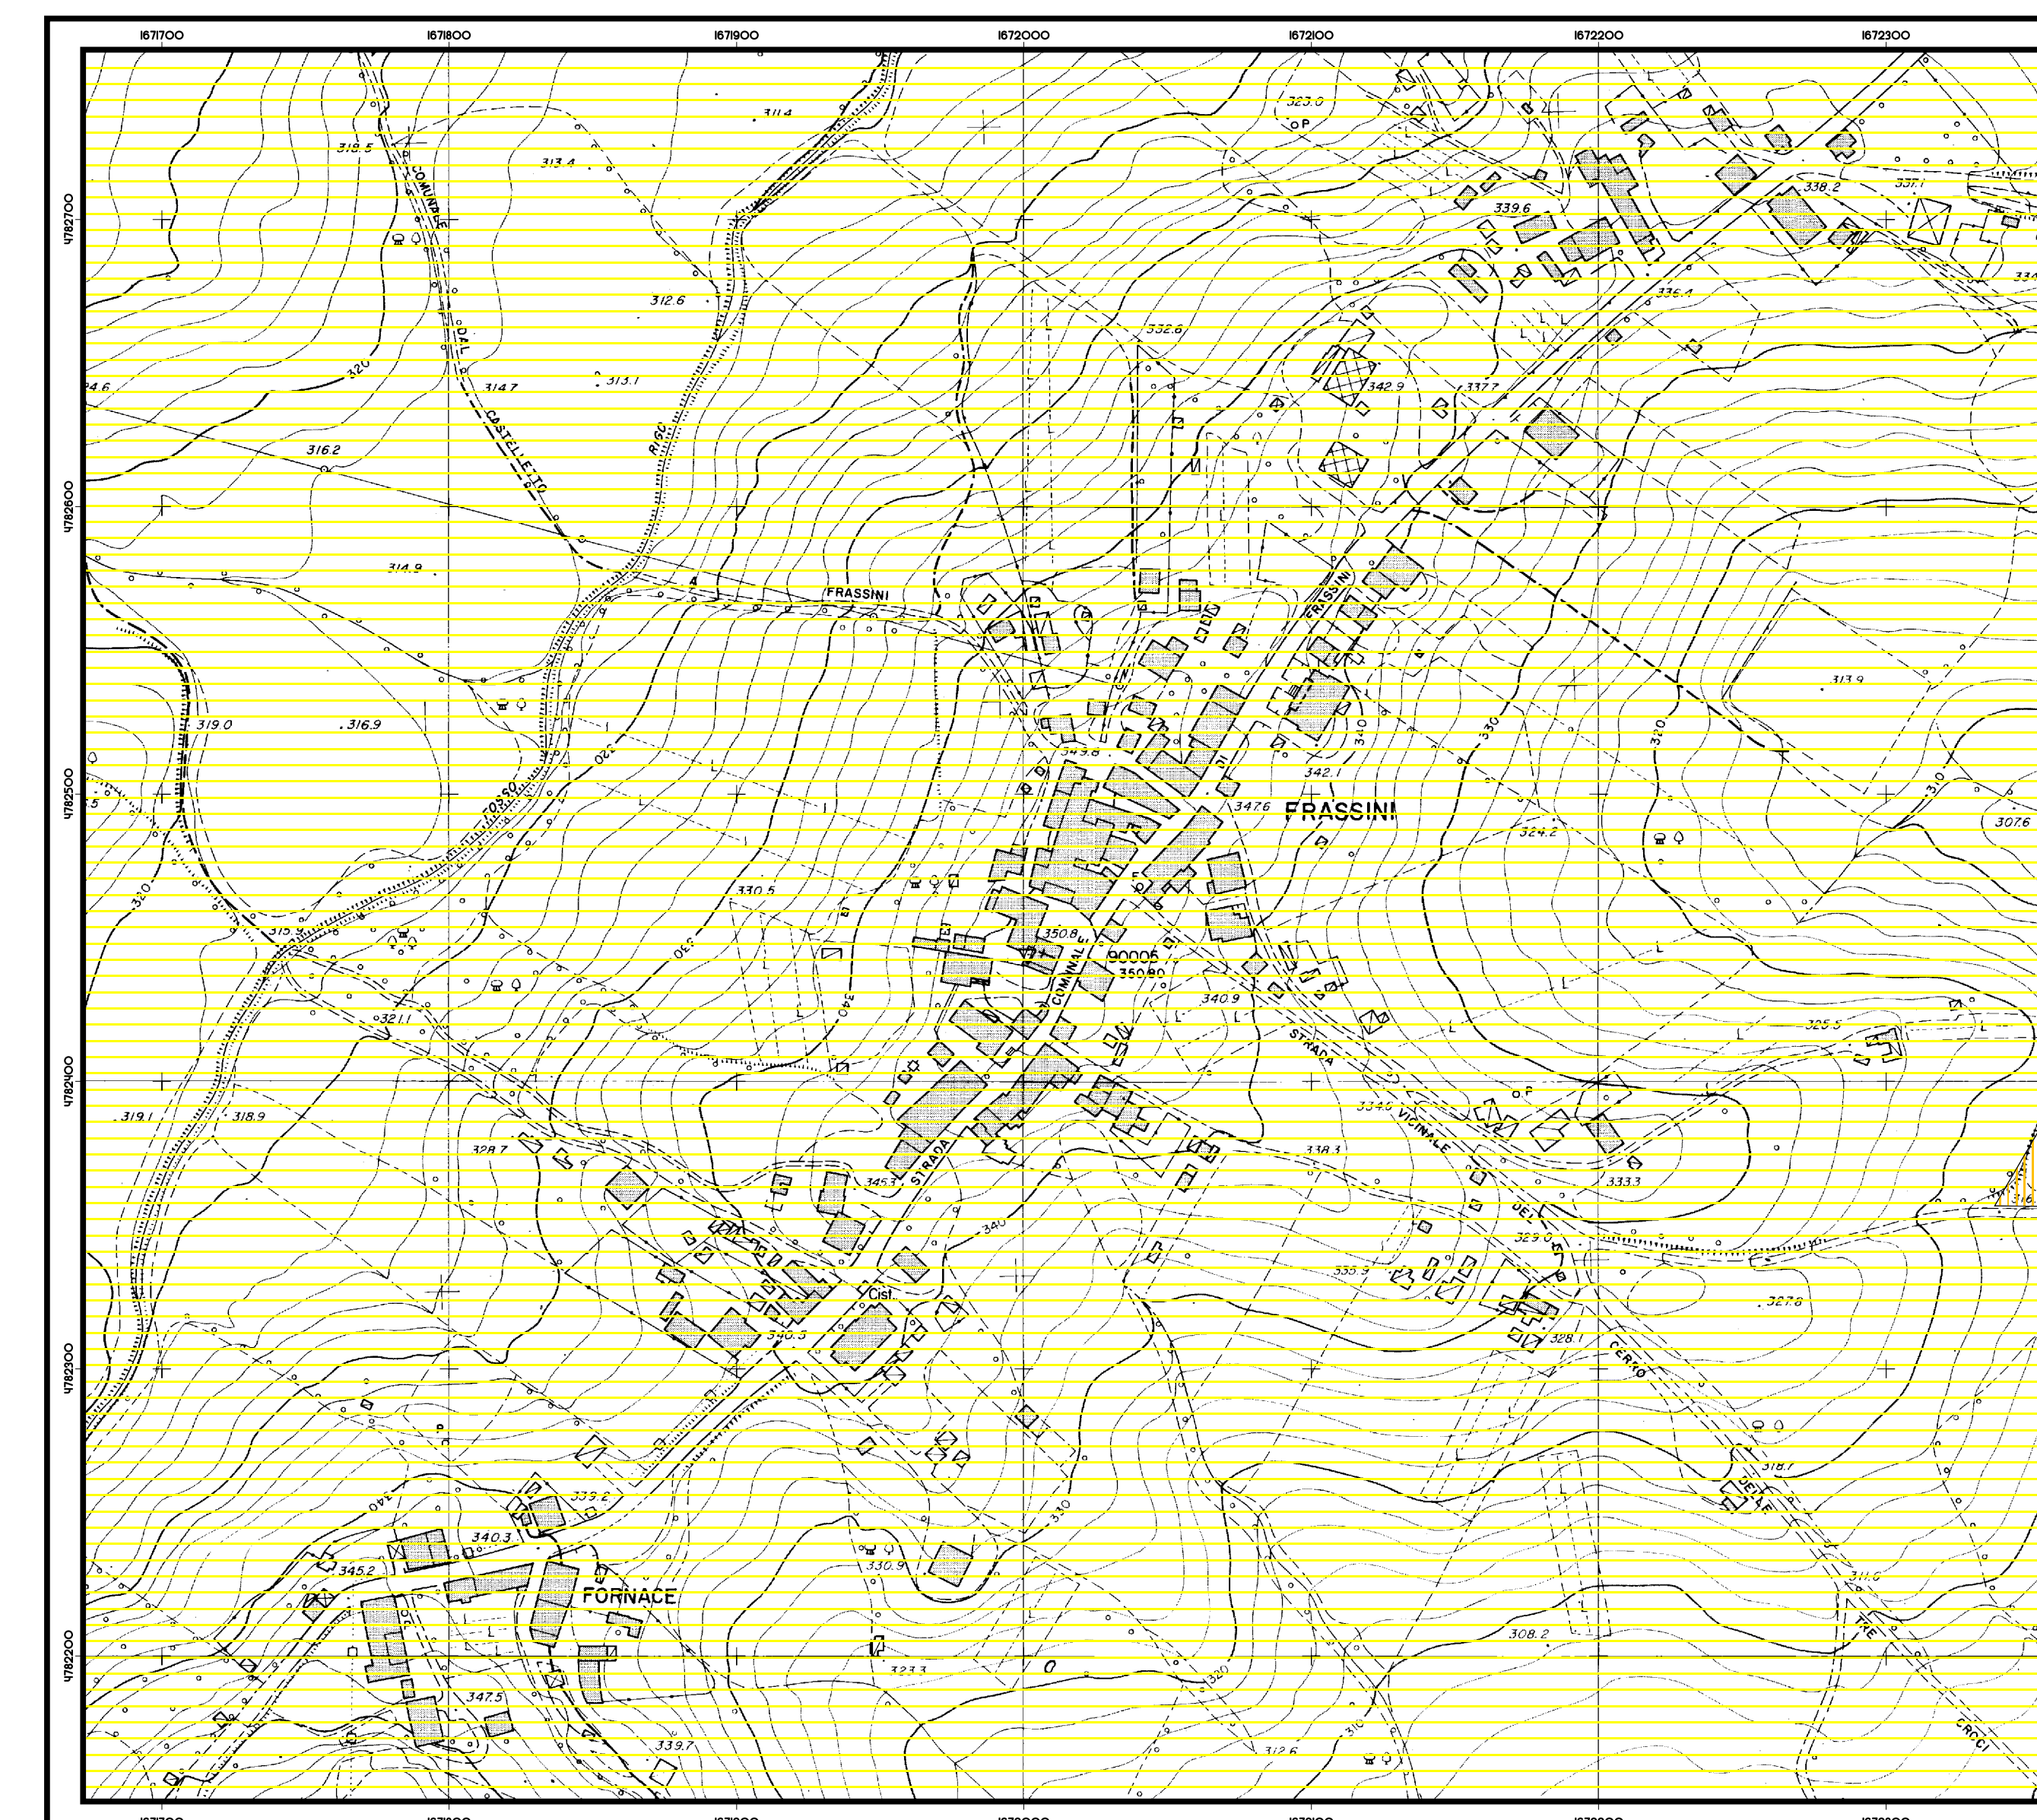

Palazzetto

Montalcinello

Comune di CHIUSDINO

Schema di Classificazione Acustica del Territorio

Carta di dettaglio - scala 1:2.000

Ciciano - Montalcinello
Frassini - Frosini - Palazzetto

TAVOLA 5

Frosini

Ciciano

Frassini

Legenda

Classificazione Acustica

-  Classe 1
-  Classe 2
-  Classe 3
-  Classe 4
-  Classe 5
-  Classe 6
-  Area Spettacoli

100 0 100 200 Meters