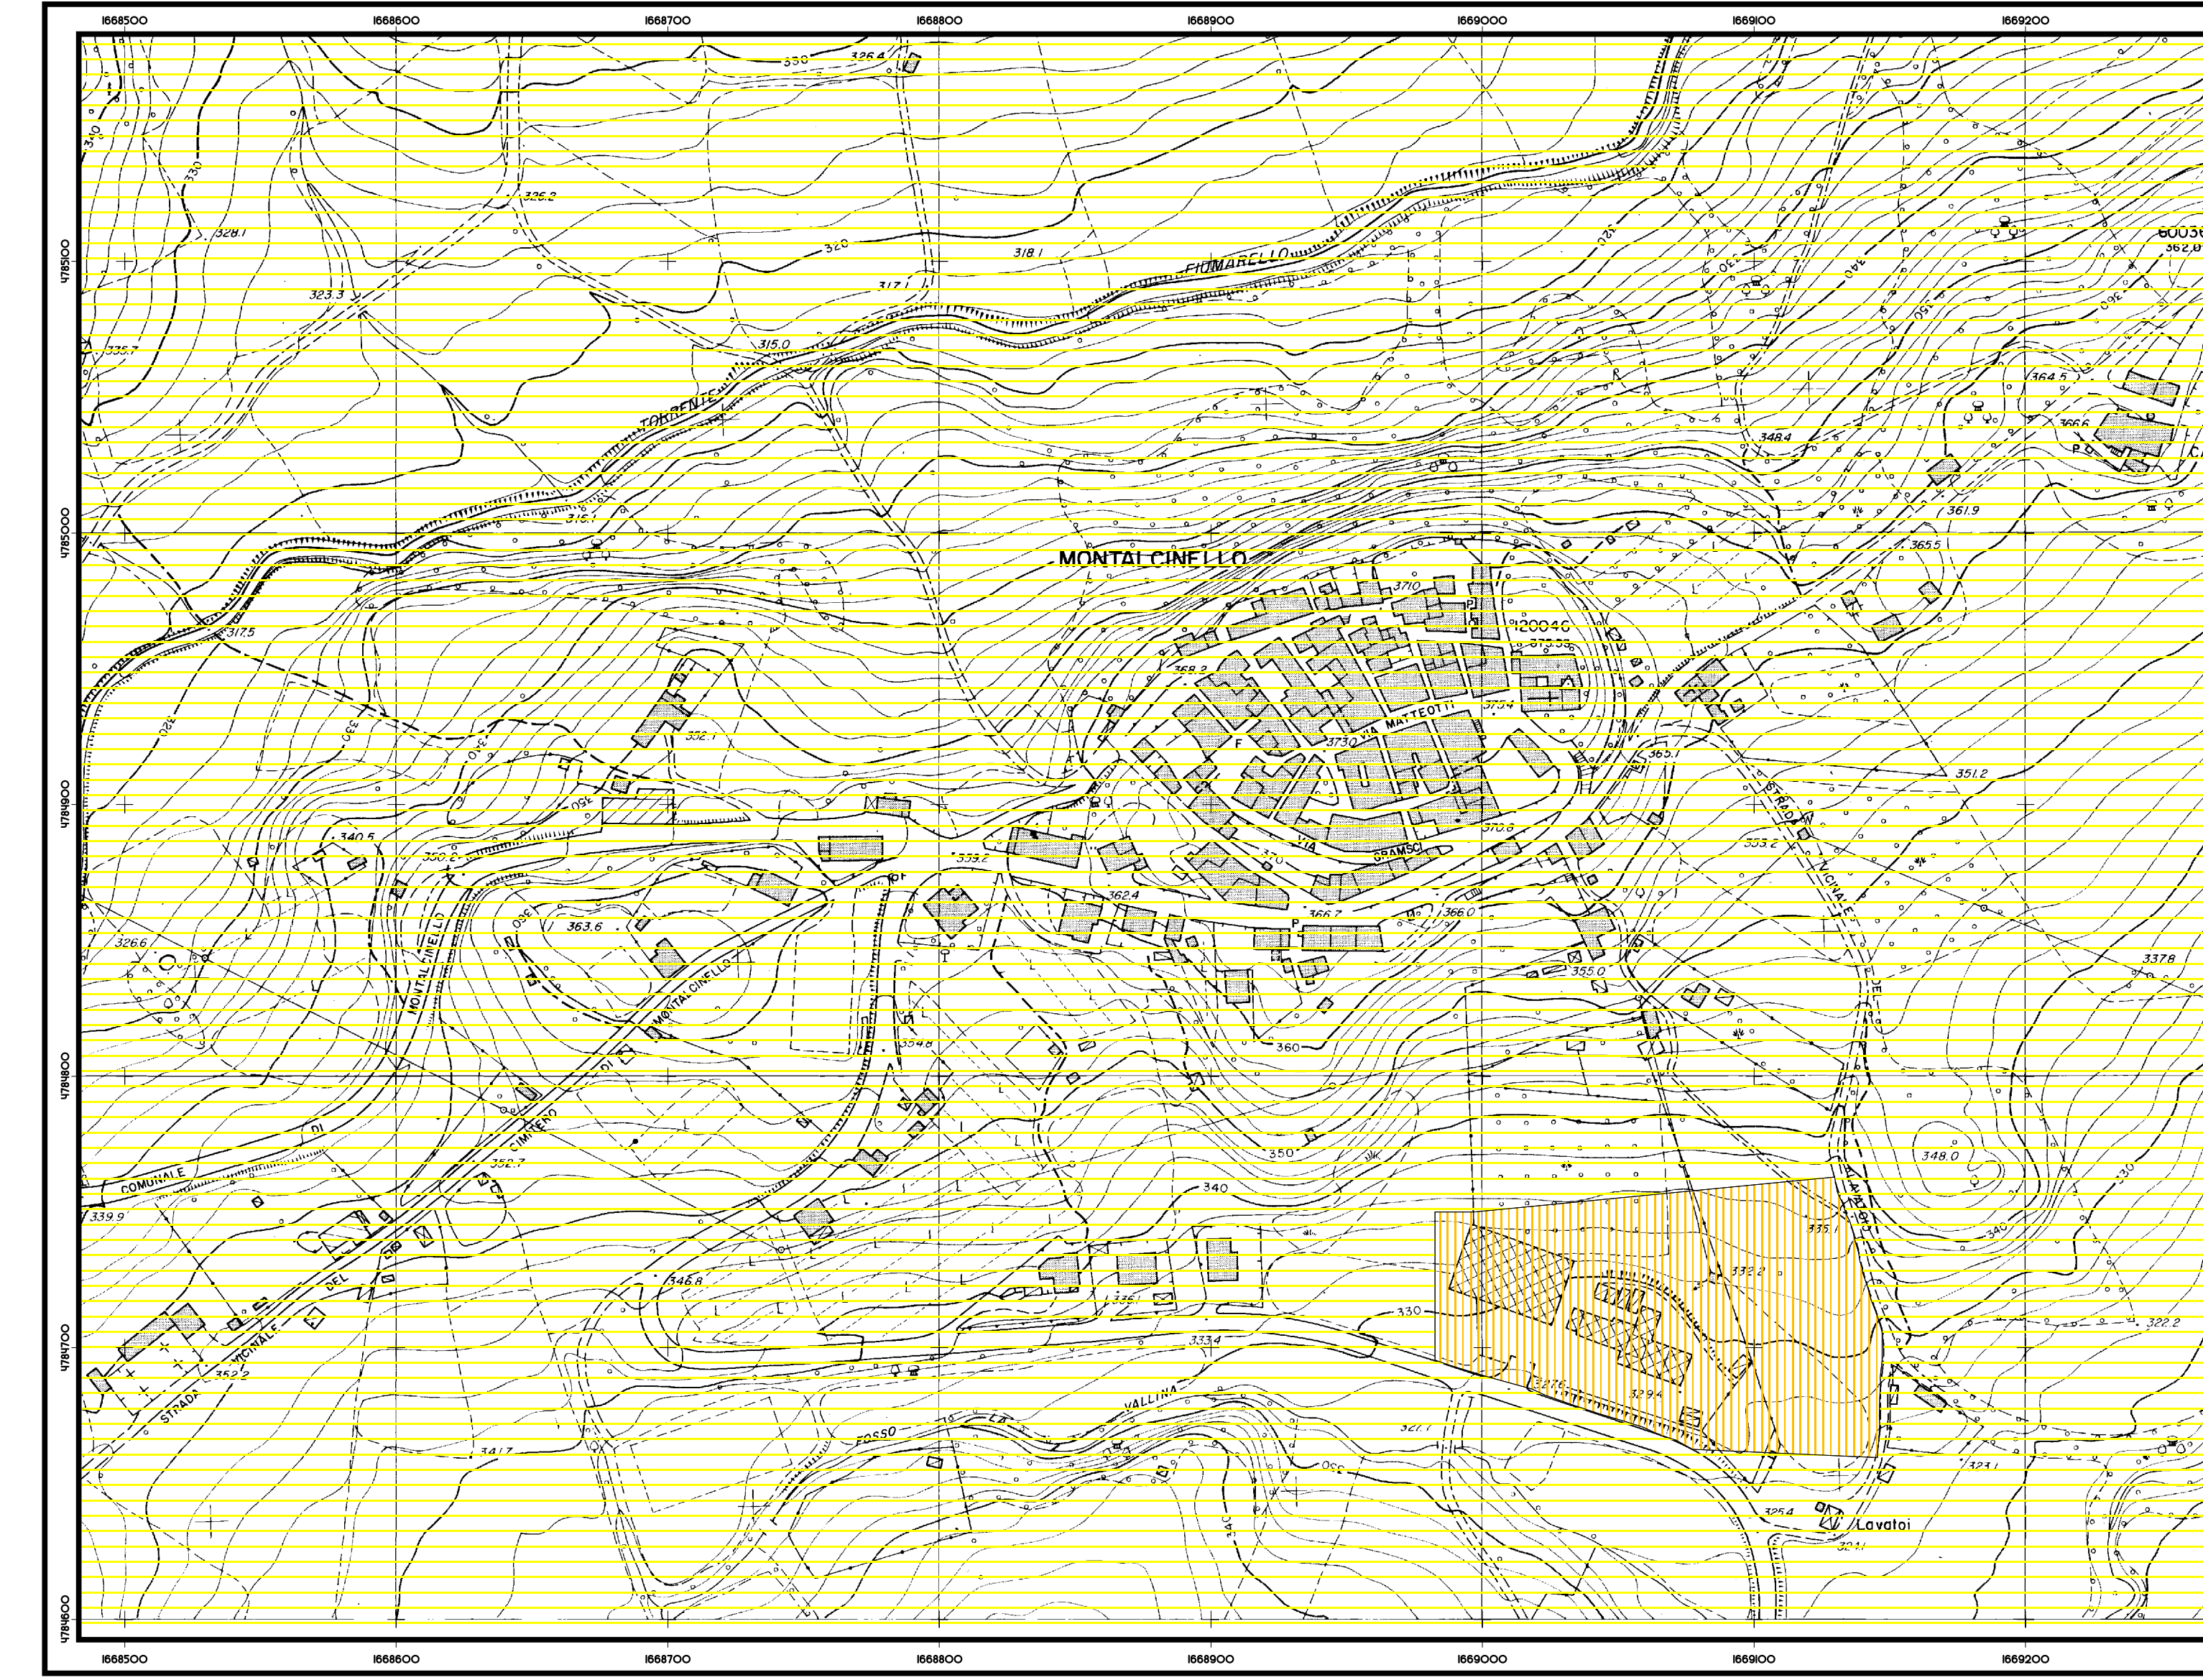

Palazzetto

Montalcinello

Comune di CHIUSDINO

Schema di Classificazione Acustica del Territorio

Carta di dettaglio - scala 1:2.000

Ciciano - Montalcinello
Frassini - Frosini - Palazzetto

TAVOLA 5

Frosini

Ciciano

Frassini

Legenda

Classificazione Acustica

-  Classe 1
-  Classe 2
-  Classe 3
-  Classe 4
-  Classe 5
-  Classe 6
-  Area Spettacoli

100 0 100 200 Meters