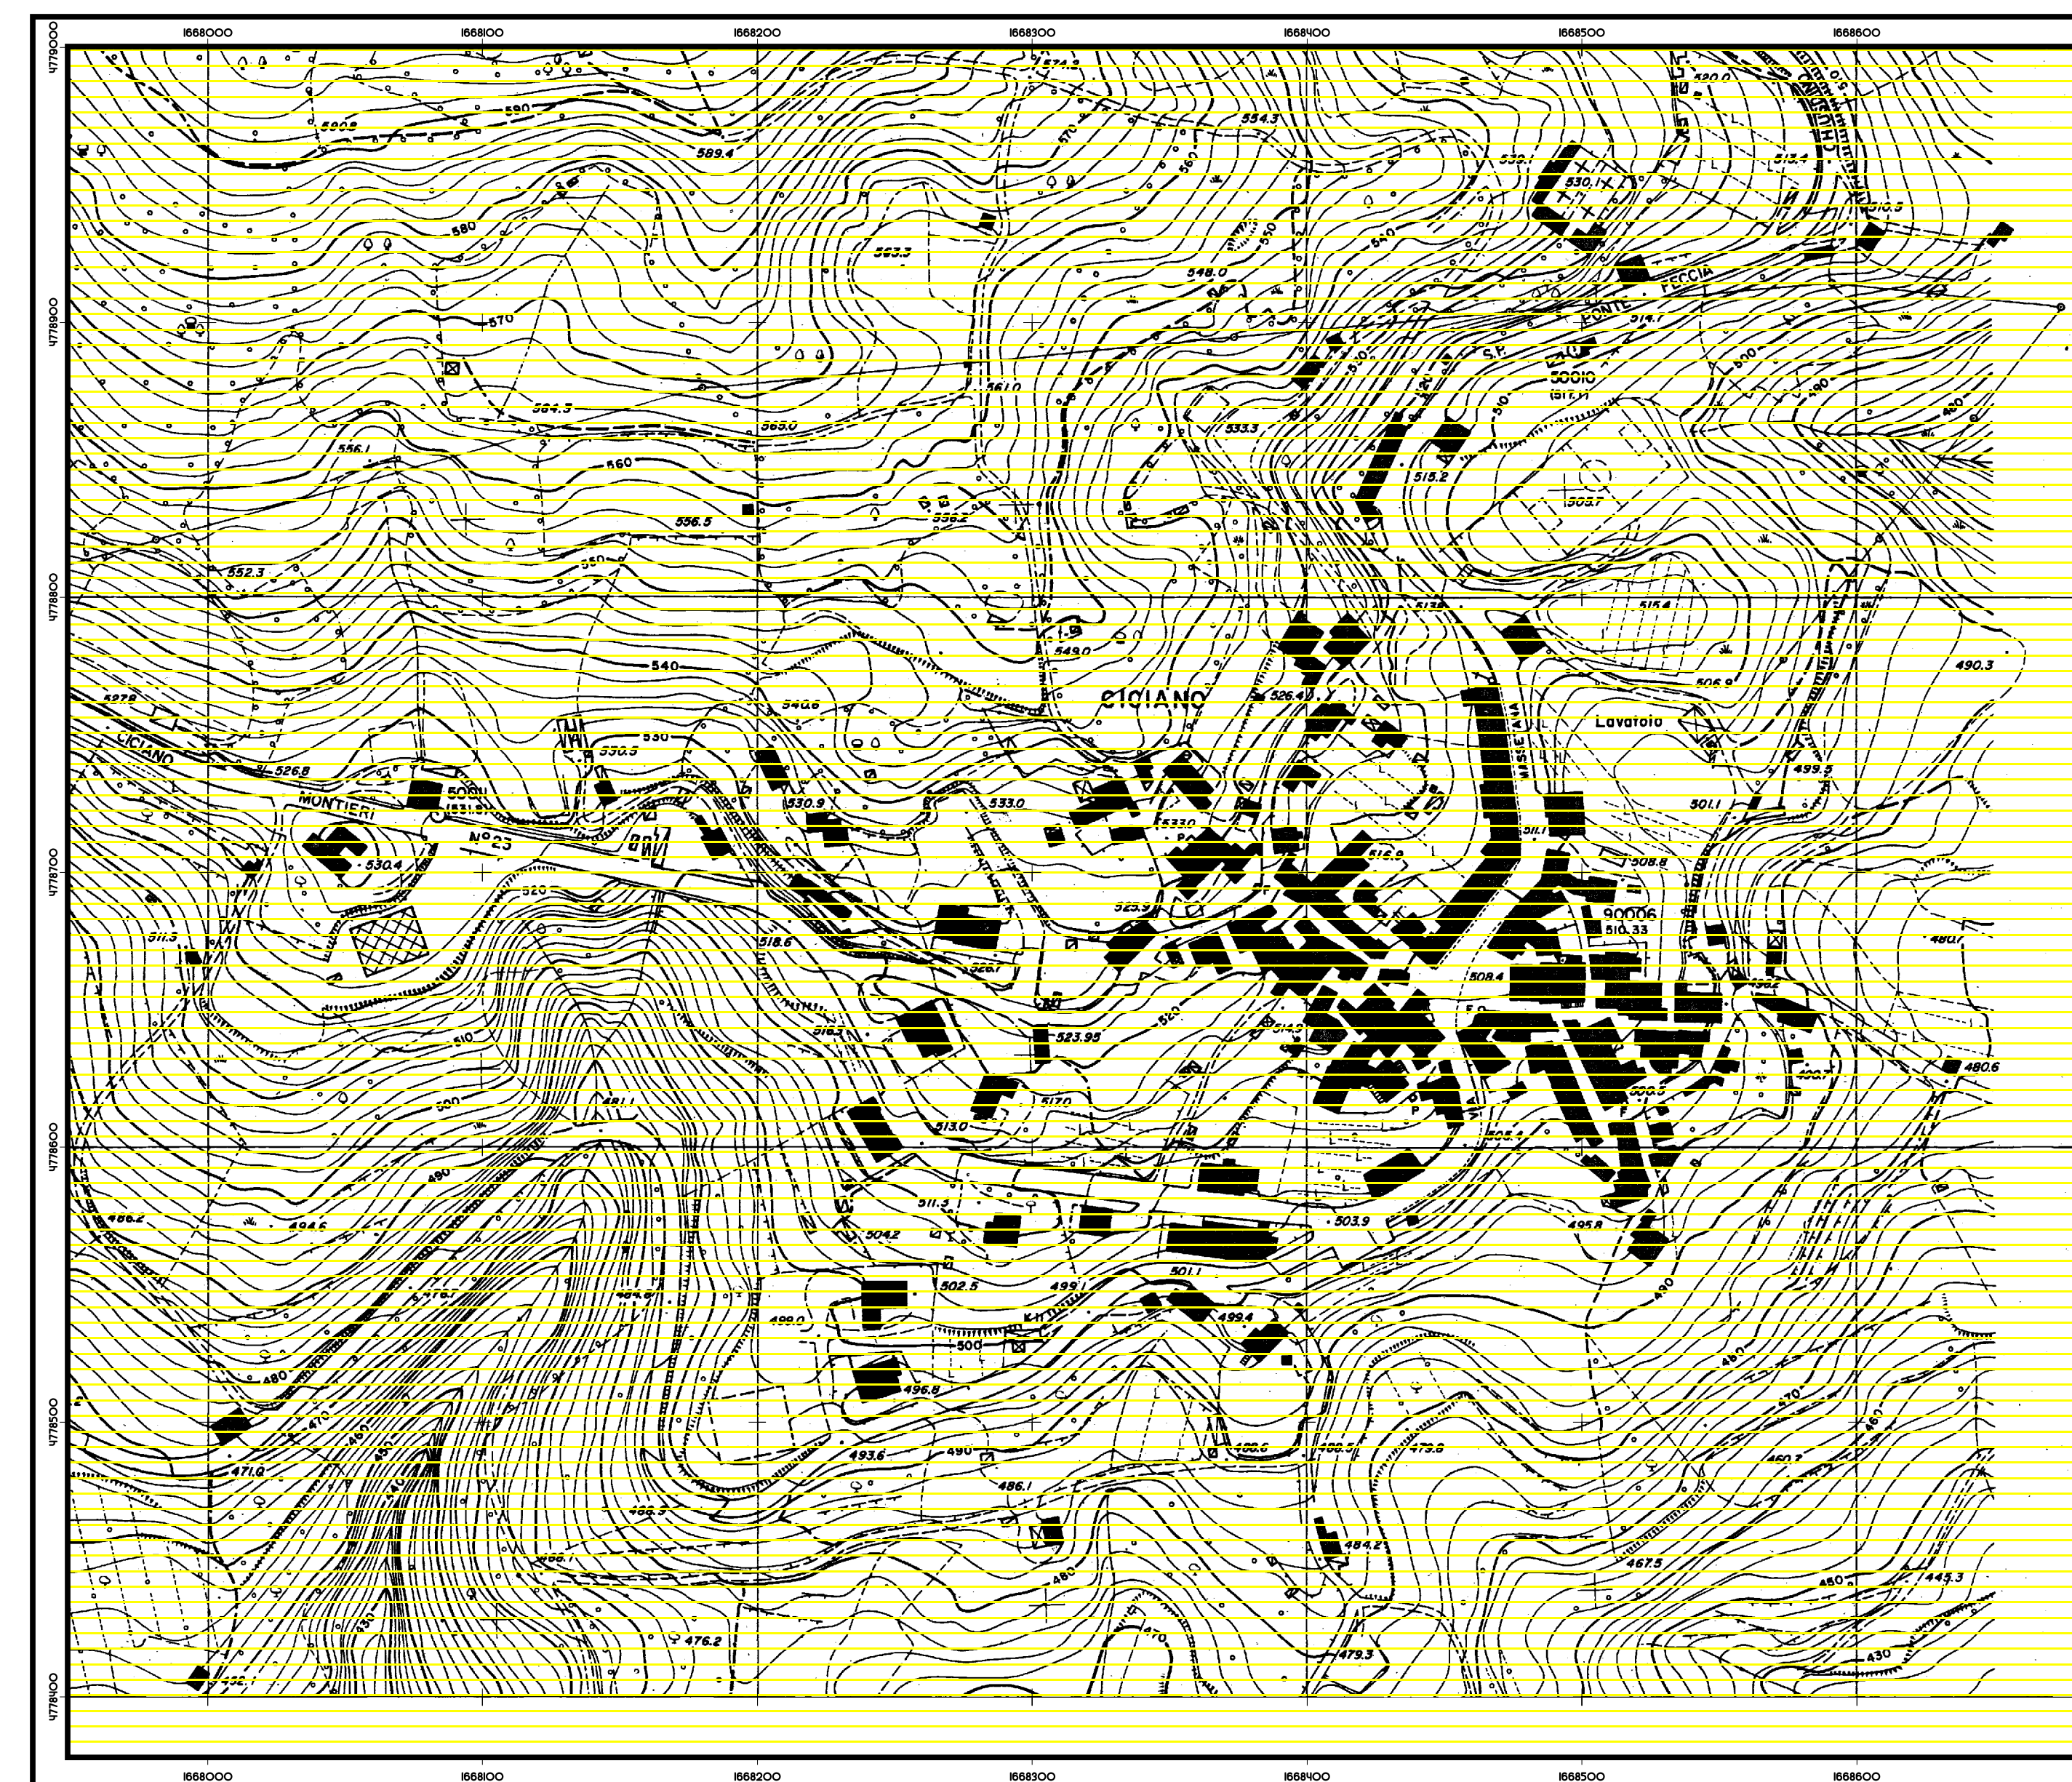

Palazzetto

Montalcinello

Comune di CHIUSDINO

Schema di Classificazione Acustica del Territorio

Carta di dettaglio - scala 1:2.000

Ciciano - Montalcinello
Frassini - Frosini - Palazzetto

TAVOLA 5

Frosini

Ciciano

Frassini

Legenda

Classificazione Acustica

-  Classe 1
-  Classe 2
-  Classe 3
-  Classe 4
-  Classe 5
-  Classe 6
-  Area Spettacoli

100 0 100 200 Meters