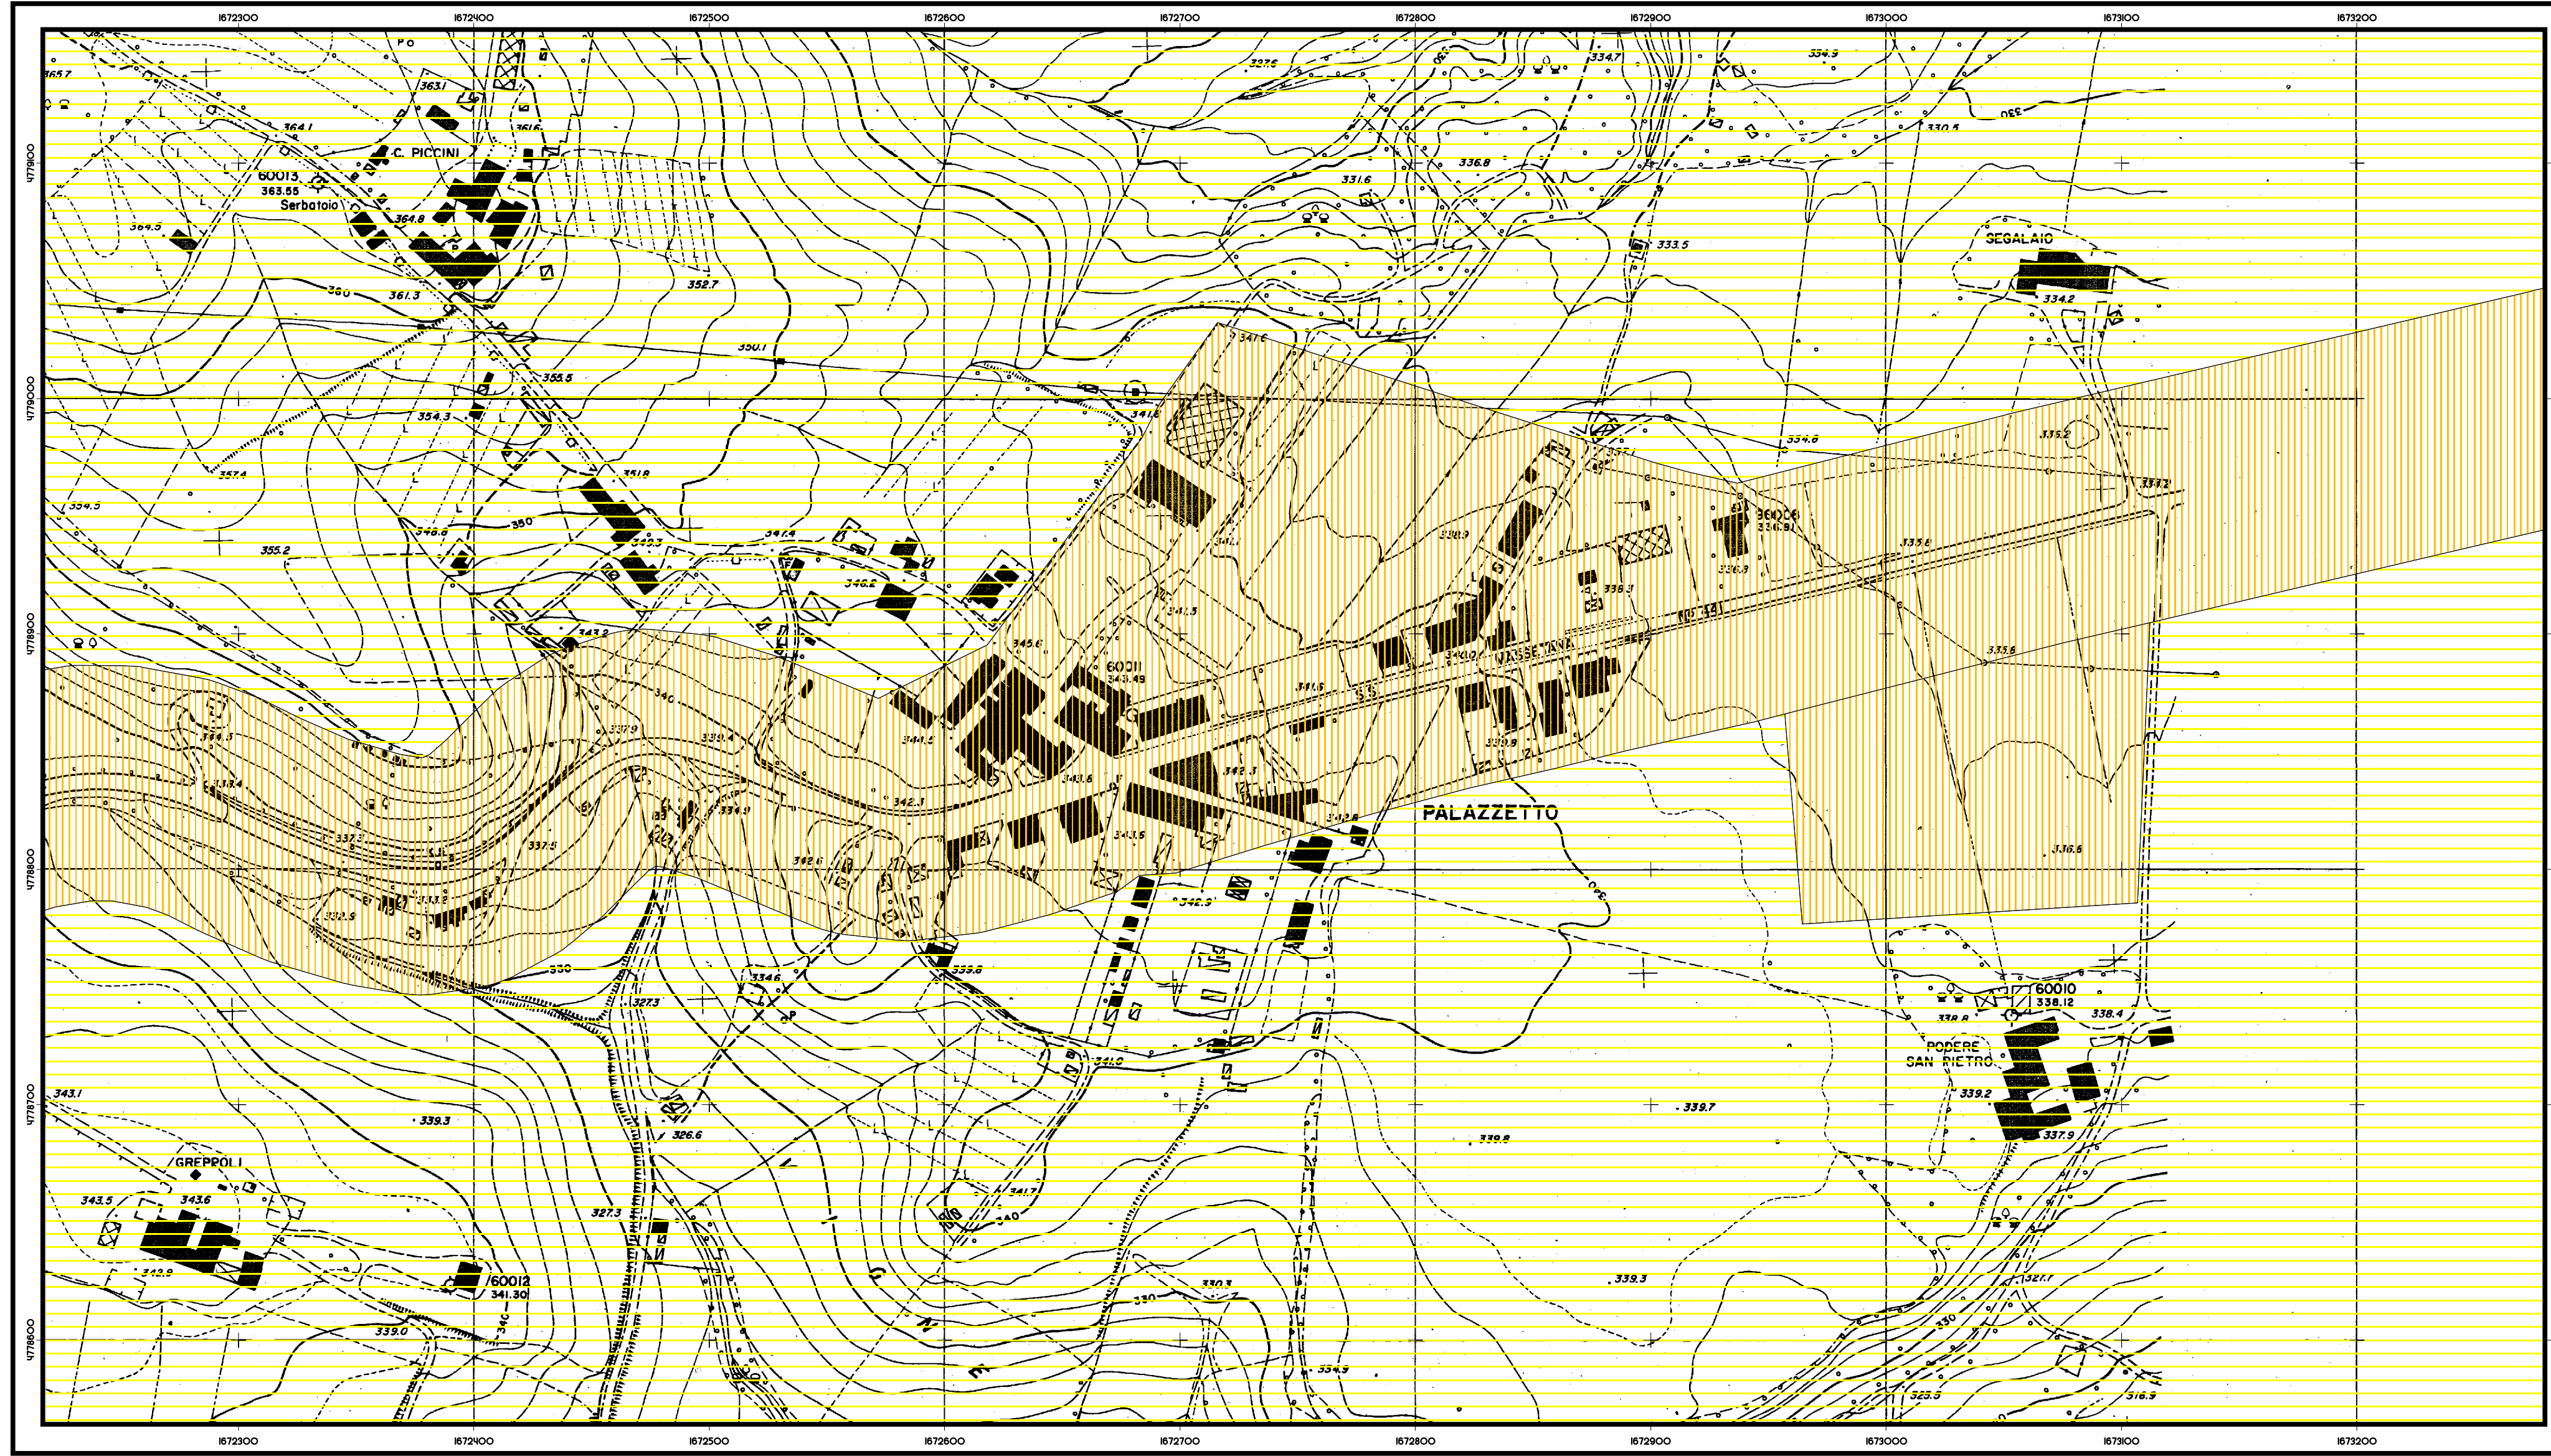

Palazzetto

Montalcinello

Comune di CHIUSDINO

Schema di Classificazione Acustica del Territorio

Carta di dettaglio - scala 1:2.000

Ciciano - Montalcinello
Frassini - Frosini - Palazzetto

TAVOLA 5

Frosini

Ciciano

Frassini

Legenda

Classificazione Acustica

-  Classe 1
-  Classe 2
-  Classe 3
-  Classe 4
-  Classe 5
-  Classe 6
-  Area Spettacoli

100 0 100 200 Meters